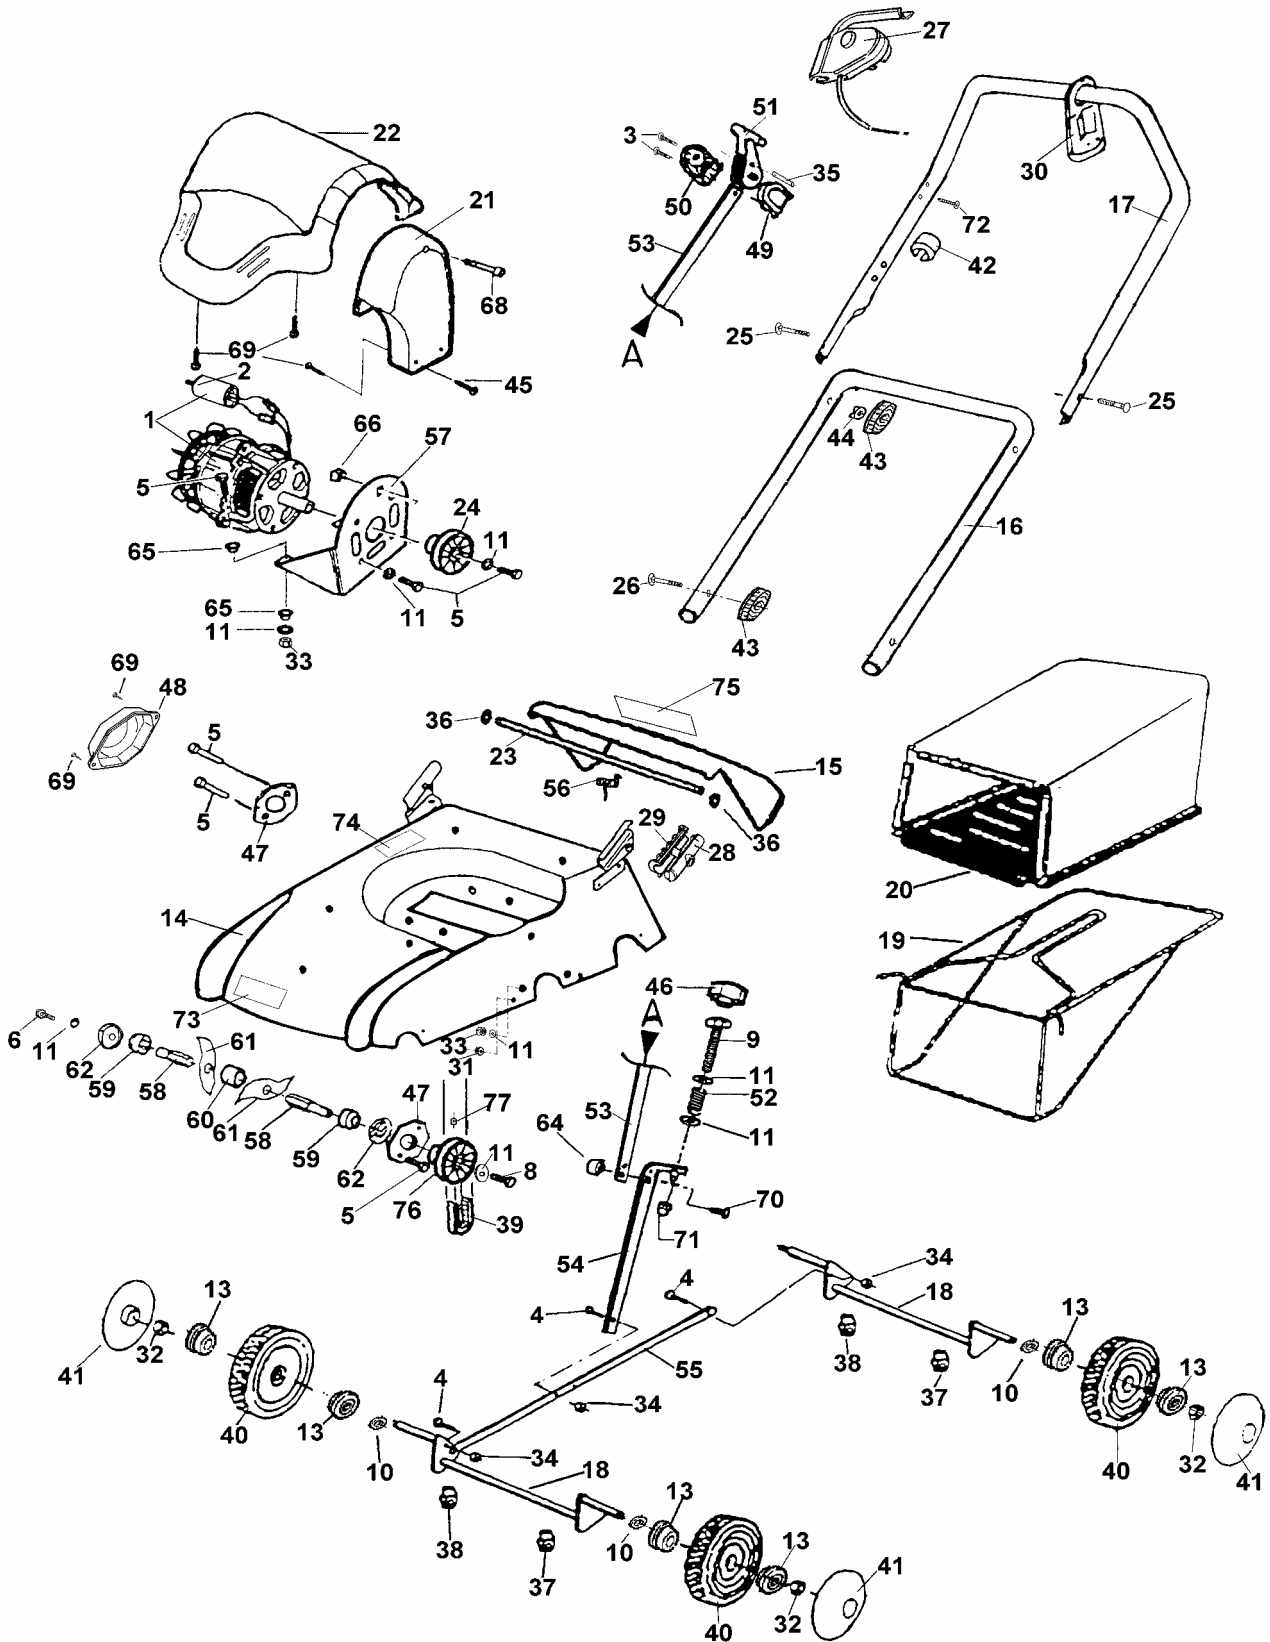

S 390 E

POS.	CODICE	I	F	D	GB	E	Q.TA'
1	CP017164	MOTORE EL. 1600 W	MOTEUR	MOTOR	ENGINE	MOTOR	1
2	CP019817	CONDENSATORE 16 MF	CONDENSATEUR	KONDENSATOR	CONDENSER	CONDENSADOR	1
3	CP024225	VITE	VIS	SCHRAUBE	SCREW	TORNILLO	2
4	CP030620	VITE TE	VIS	SCHRAUBE	SCREW	TORNILLO	3
5	CP030816	VITE TE	VIS	SCHRAUBE	SCREW	TORNILLO	13
6	CP030817	VITE	VIS	SCHRAUBE	SCREW	TORNILLO	1
8	CP030821	VITE	VIS	SCHRAUBE	SCREW	TORNILLO	1
9	CP030890	VITE TE	VIS	SCHRAUBE	SCREW	TORNILLO	1
10	CP032813	RONDELLA	RONDELLE	SCHEIBE	WASHER	ARANDELA	4
11	CP032909	RONDELLA	RONDELLE	SCHEIBE	WASHER	ARANDELA	17
13	CP038227	CUSCINETTO 12X27	ROULEMENT	KUGELLAGER	BALL BEARING	COJINETE	8
14	CP039005.02	CHASSIS ROSSO	CARTER RAL 3000	GEHÄUSE	DECK	CHASIS	1
15	CP039018	PARASASSI	DEFLECTEUR	DEFLEKTOR	REAR DOOR	DEFLECTÓR	1
16	CP039031	MANICO INF.	GUIDON	STIEL	HANDLE	MANILLAR	1
17	CP039037	MANICO SUP.	GUIDON	STIEL	HANDLE	MANILLAR	1
18	CP039050	ASSALE ANT/POST.	AXE AVANT/ARRIERE	VORDERACHSE-HINTER	FRONT-REAR AXLE	EJE ANTERIOR/POSTER	1
19	CP039076	TELAIO CESTO	ATTELAGE	GRASFANGRAHMEN	FRAME	ARMAZON SACO	1
20	CP039081.05	TELA CESTO NERA	SAC RAMASSEUR	GRASFANGSACK	GRASS BAG	SACO TELA	1
21	CP039096	COPRICINGHIA	COUVERCLE COURROIE	RIEMENSCHUTZ	BELT COVER	TAPA	1
22	CP039175	CUPOLINA SUP. NERA	CALOTTE	VERKLEIDUNG	COVER	CARCASA	1
23	CP039201	ASTINA	AXE PIVOT	STANGE	HINGE PIN	EJE DEFLECTÓR	1
24	CP039264	PULEGGIA MOTORE 22	POULIE	RIEMENSCHLEIBE	PULLEY	POLEA	2
25	CP040850	VITE TTQST	VIS	SCHRAUBE	SCREW	TORNILLO	2
26	CP040860	VITE TTQST	VIS	SCHRAUBE	SCREW	TORNILLO	2
27	CP039184	INTERRUTTORE L=1400	INTERRUPTEUR	SCHALTER D-I-F-A-B-NL	SWITCH	INTERRUPTOR	1
28	CP042212F	ISOLATORE 1/2 FEMMINA	DEMI ISOLATEUR	HALF ISOLATOR	HALF INSULATOR	MITAD AISLADOR	2
29	CP042212M	ISOLATORE 1/2 MASCHILE	DEMI ISOLATEUR	HALF ISOLATOR	HALF INSULATOR	MITAD AISLADOR	2
30	CP042222	SUPPORTO CAVO	PORTE CABLE	KABELHALTER	CABLE SUPPORT	FIJADOR CABLE	1
31	CP042804	DADO	ÉCROU	MUTTER	KNOB	ESPARRAGO	2
32	CP042808	DADO	ÉCROU	MUTTER	KNOB	ESPARRAGO	4
33	CP044708	DADO	ÉCROU	MUTTER	KNOB	ESPARRAGO	8
34	CP044906	DADO	ÉCROU	MUTTER	KNOB	ESPARRAGO	3
35	CP045631	SPINA ELASTICA	GOUPILLE	DORN	PIN	PASADOR	1
36	CP046607	RITEGNO	CLIP	RÜCKHALT	RETAINER	ANILLO CLIP	2
37	CP047212	SUPPORTO ASSALE	SUPPORT	ACHSELAGER	SUPPORT	SOPORTE	2
38	CP047213	SUPPORTO ASSALE	SUPPORT	ACHSELAGER	SUPPORT	SOPORTE	2
39	CP047821	CINGHIA Z 21 1/2	COURROIE	RIEMEN	BELT	CORREA	1
39A	CP047822	CINGHIA Z 21 3/4	COURROIE	RIEMEN	BELT	CORREA	1
40	CP050110	RUOTA 200	ROUE	RAD	WHEEL	RUEDA	4
41	CP050130	COPRIRUOTA 200	CACHE MOYEU	RADDECKUNG	HUB CAP	TAPA RUEDA	4
42	CP050222	FERMACAVO	ATTACHE CABLE	KABELBESCHWERER	CLIP	FIJADOR CABLE	1
43	CP050228	POMOLO MANICO	ÉCROU	GRIFF	KNOB HANDLE	POMO MANILLAR	4
44	CP050230	RONDELLA	RONDELLE	SCHEIBE	WASHER	ARANDELA	2
45	CP060412	VITE	VIS	SCHRAUBE	SCREW	TORNILLO	2
46	PL033868	POMOLO M8	ÉCROU	GRIFF	KNOB	POMO	1
47	CP039252	FLANGIA I=84	BRIDE	FLANSCH	FLANGE	SOPORTE	2
48	PL072483	COPERCHIO SUPPORTO	CACHE PALIER	HAUBE	COVER	TAPA	1
49	PL072487	PIASTRINA SINISTRA	PLATINE G.	TRAGER	SOPPORT	SOPORTE	1
50	PL072488	PIASTRINA DESTRA	PLATINE D.	TRAGER	SOPPORT	SOPORTE	1
51	PL072489	LEVA ALZO	LEVIER	STANGE	LEVER	LEVA	1
52	PL073170	MOLLA	RESSORT	FEDER	SPRING	MUELLE	1
53	PL073815	BARRA	BARRE	GESTÄNGE	LINK	TIRANTE	1
54	PL073811	BARRA	BARRE	GESTÄNGE	LINK	TIRANTE	1
55	PL073819	TIRANTE ASSALE	BARRE	GESTÄNGE	LINK ROD	TIRANTE EJE	1
56	PL073823	MOLLA PARASASSI	RESSORT	FEDER	SPRING	MUELLE	1
57	PL073829	SUPPORTO MOTORE	EQUERRE	TRAGER	SUPPORT	SOPORTE MOTOR	1
58	PL073834	ALBERO LAME D.17,2	ARBRE	ACHSE	SHAFT	EJE	1
58A	CP039260	ALBERO LAME D.20	ARBRE	ACHSE	SHAFT	EJE	1
59	PL073836	DISTANZIALE	ENTRETOISE	ABSTANDSSTÜCK	SPACER	DISTANCIADOR	2
60	PL073837	DISTANZIALE	ENTRETOISE	ABSTANDSSTÜCK	SPACER	DISTANCIADOR	15
61	PL073838	LAMA	LAME	MESSER	BLADE	CUCHILLA	16
62	PL073841	CUSCINETTO	ROULEMENT	KUGELLAGER	BALL BEARING	COJINETE	2
64	PL073843	GALLETTO M6	ÉCROU	MUTTER	KNOB	ESPARRAGO	1
65	PL073849	RONDELLA ISOLANTE	RONDELLE	SCHEIBE	WASHER	ARANDELA	8
66	PL073853	DADO	ÉCROU	MUTTER	KNOB	ESPARRAGO	1
68	PL075077	VITE TCCE 8X70 NYLON	VIS	SCHRAUBE	SCREW	TORNILLO	1
69	PLZ29-4-16	VITE	VIS	SCHRAUBE	SCREW	TORNILLO	5
70	PLZ42-6-16	VITE	VIS	SCHRAUBE	SCREW	TORNILLO	1
71	CP044808	DADO	ÉCROU	MUTTER	KNOB	ESPARRAGO	1
72	CP023925	VITE AUTOF.	VIS	SCHRAUBE	SCREW	TORNILLO	2
73	CP053790	DECALCO S390 E	DECALQUE	ETIKETTE	DECAL	CARTEL	1
74	CP053813	DECALCO	DECALQUE	ETIKETTE	DECAL	CARTEL	1
75	CP053714	DECALCO	DECALQUE	ETIKETTE	DECAL	CARTEL	1
76	CP039261	PULEGGIA D. 60X17,2	POULIE	RIEMENSCHLEIBE	PULLEY	POLEA	1
76A	CP039263	PULEGGIA D. 63X20	POULIE	RIEMENSCHLEIBE	PULLEY	POLEA	1
77	CP045608	GRANO	VIS	SCHRAUBE	SCREW	TORNILLO	1
77A	CP045632	SPINA ELASTICA	GOUPILLE	DORN	PIN	PASADOR	1